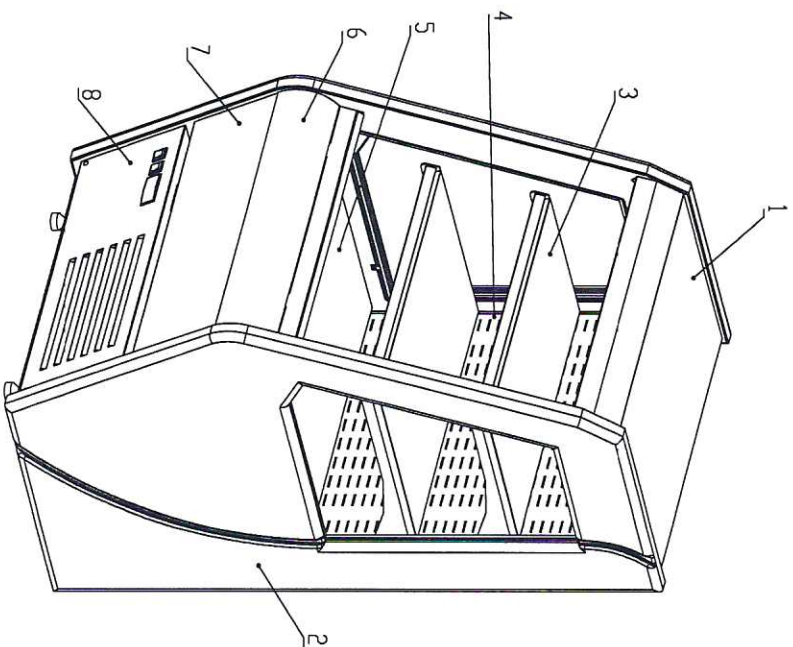

## СХЕМА ЦВЕТОВОГО РЕШЕНИЯ

Витрина холодильная пристенная

Ф 13-07 VM 0,7-2 0011-3020 Количество \_\_\_\_\_ шт,

Ф 13-07 VM 1,0-2 0011-3020 Количество \_\_\_\_\_ шт,

Ф 13-07 VM 1,3-2 0011-3020 Количество \_\_\_\_\_ шт,

1. Козырек RAL 9006 (серый)

2. Боковина (пластик серый) со стеклопакетом

3. Полки RAL 9006 (серые)

4. Задняя стенка RAL 9006 (серая)

5. Поддон RAL 9006 (серый)

6. Бампер профиль анодированный

7. Верхняя панель RAL 3020 (красная)