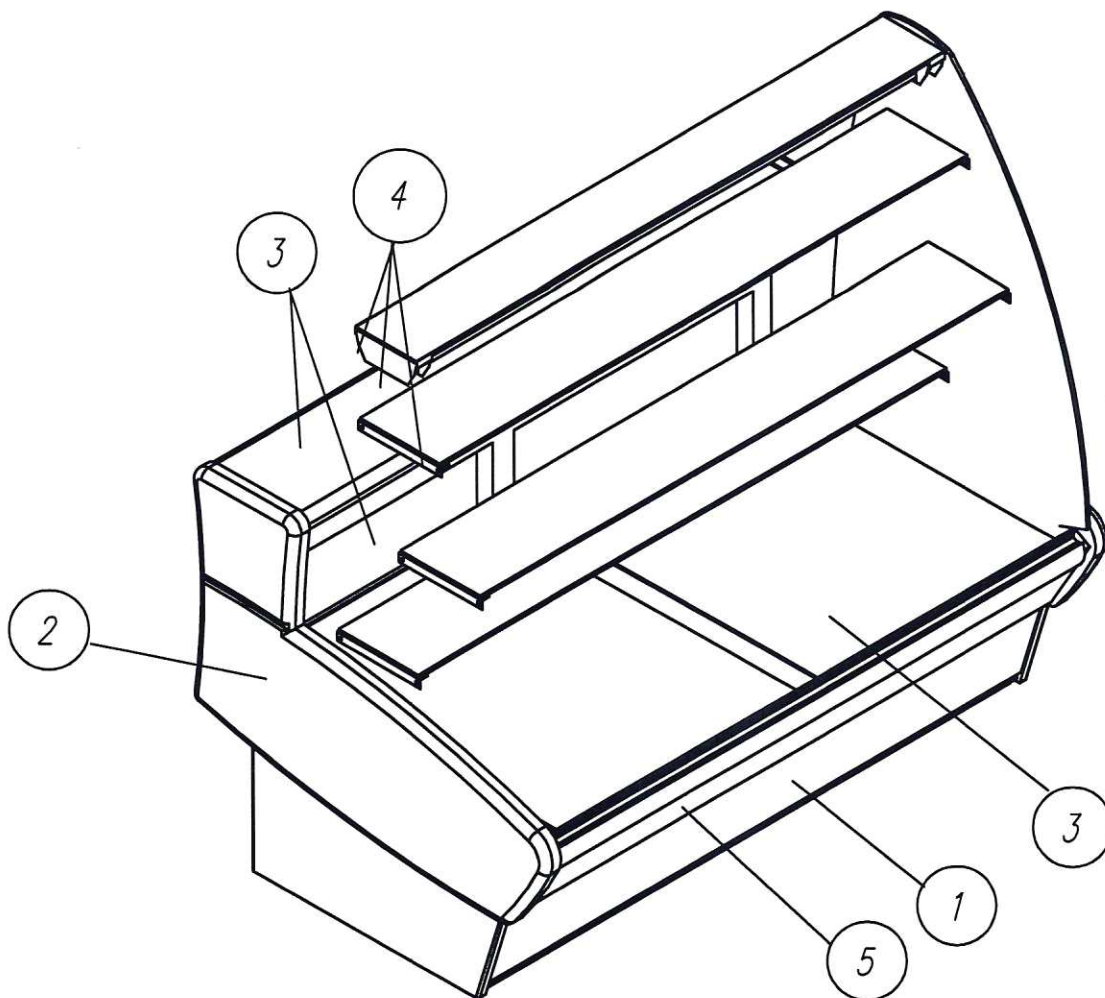

Схема 1. Складская позиция

Витрина холодильная K95 SM 1,2-1 0012-1015

Витрина холодильная K95 SM 1,5-1 0012-1015

- ① Панель нижняя – сталь RAL1015
- ② Боковина – пластик коричневый
- ③ Столешница, обшивка испарителя, выдвижные поддоны – сталь нерж
- ④ Кронштейны полок, светильник, профиль под стекло – RAL золото
- ⑤ Панель передняя верхняя – сталь RAL коричневая

Схема 2. ПОД ЗАКАЗ

арт П0000005707 К95 SM 1,2-1 (Паттерн) Кол-во \_\_\_\_\_ шт

арт П0000005708 К95 SM 1,5-1 (Паттерн) Кол-во \_\_\_\_\_ шт

- ① Панель нижняя – Паттерн ОЛЬХА (0107)
- ② Боковина (НУЖНОЕ ПОДЧЕРКНУТЬ)  
пластик КОРИЧНЕВЫЙ  
пластик СЕРЫЙ  
пластик ЧЕРНЫЙ
- ③ Столешница, обшивка испарителя, выкладка – сталь нерж  
Обшивка со стороны продавца, рама (НУЖНОЕ ПОДЧЕРКНУТЬ)  
краска RAL1015  
краска RAL9006 (серая)  
краска RAL9005 (черная)
- ④ Кронштейны полок, светильник (НУЖНОЕ ПОДЧЕРКНУТЬ)  
краска ЗОЛОТО  
краска КОРИЧНЕВАЯ  
краска RAL9006 (серая)  
краска RAL9005 (черная)
- ⑤ Профиль под стекло (НУЖНОЕ ПОДЧЕРКНУТЬ)  
краска ЗОЛОТО  
краска КОРИЧНЕВАЯ  
краска RAL9006 (серая)  
краска RAL9005 (черная)
- ⑥ Панель передняя верхняя – (НУЖНОЕ ПОДЧЕРКНУТЬ)  
краска ЗОЛОТО  
краска КОРИЧНЕВАЯ  
краска RAL9006 (серая)  
краска RAL9005 (черная)