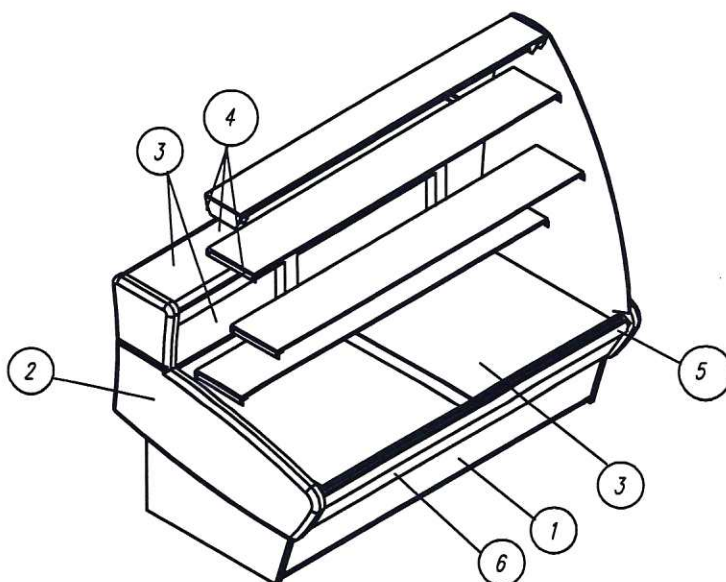

Схема 1. Складская позиция

Витрина холодильная K95 SM 1,2-1 0012-1015

Витрина холодильная K95 SM 1,5-1 0012-1015

- ① Панель нижняя – сталь RAL1015
- ② Боковина – пластик коричневый
- ③ Столешница, обшивка испарителя, выдвижные поддоны – сталь нерж
- ④ Кронштейны полок, светильник, профиль под стекло – RAL золото
- ⑤ Панель передняя верхняя – сталь RAL коричневая

Схема 2. ПОД ЗАКАЗ

арт П0000005707 К95 SM 1,2-1 (Паттерн) Кол-во \_\_\_\_\_ шт

арт П0000005708 К95 SM 1,5-1 (Паттерн) Кол-во \_\_\_\_\_ шт

- ① Панель нижняя – Паттерн ОЛЬХА (0107)
- ② Боковина (НУЖНОЕ ПОДЧЕРКНУТЬ)  
пластик КОРИЧНЕВЫЙ  
пластик СЕРЫЙ  
пластик ЧЕРНЫЙ
- ③ Столешница, обшивка испарителя, выкладка – сталь нерж  
Обшивка со стороны продавца, рама (НУЖНОЕ ПОДЧЕРКНУТЬ)  
краска RAL1015  
краска RAL9006 (серая)  
краска RAL9005 (черная)
- ④ Кронштейны полок, светильник (НУЖНОЕ ПОДЧЕРКНУТЬ)  
краска ЗОЛОТО  
краска КОРИЧНЕВАЯ  
краска RAL9006 (серая)  
краска RAL9005 (черная)
- ⑤ Профиль под стекло (НУЖНОЕ ПОДЧЕРКНУТЬ)  
краска ЗОЛОТО  
краска КОРИЧНЕВАЯ  
краска RAL9006 (серая)  
краска RAL9005 (черная)
- ⑥ Панель передняя верхняя – (НУЖНОЕ ПОДЧЕРКНУТЬ)  
краска ЗОЛОТО  
краска КОРИЧНЕВАЯ  
краска RAL9006 (серая)  
краска RAL9005 (черная)