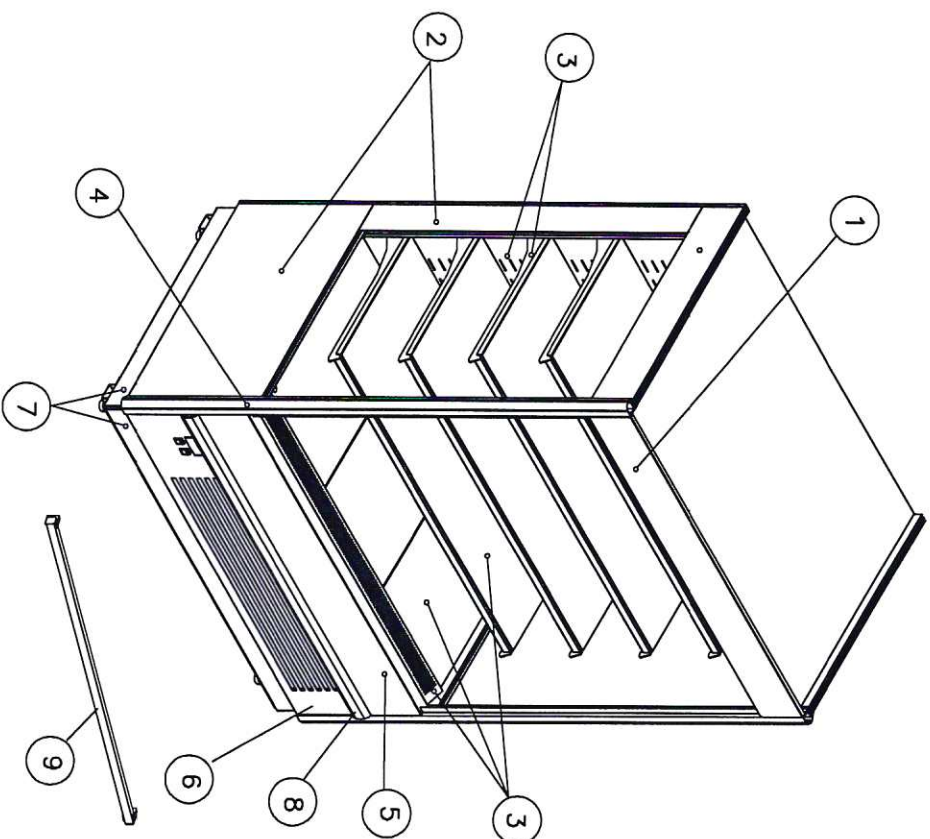

СХЕМА 1. СКЛАДСКАЯ ПОЗИЦИЯ

Схема цветового решения Горка Сирота Сиде _____ ВХСп _____

Количество _____ шт

- ① Верхняя сменная панель RAL9006
- ② Боковая панель RAL9006
- ③ Задняя стенка, полки с кронштейнами, подгон выкладки RAL9005
- ④ Стойки передние RAL9006
- ⑤ Нижняя сменная панель RAL9006
- ⑥ Панель машинного отгеления RAL9006
- ⑦ Основание RAL9005
- ⑧ Профиль бордюра пластиковый (серый)

ОПЦИИ (нужное подчеркнуть):

- ⑨ Багнер защитный (труба нерж) (ставится вместо позиции 8)

Ограничители

LED подсветка на полку

Ценникодержатели

Дополнительная полка с кронштейнами _____ шт

Фруктовый комплект

(зеркальная панель, ограничители для 2х рядов полок)

Согласовано от Заказчика: _____

СХЕМА 2. ИЗГОТОВЛЕНИЕ ПОД ЗАКАЗ

Схема цветового решения Горка Carboxa Side _____ ВХСп _____

Количество _____ шт

- ① Верхняя сменная панель RAL _____
- ② Боковая панель RAL _____
- ③ Задняя стенка, полка с кронштейнами, подгон выкладки RAL _____
- ④ Стойки передние RAL _____
- ⑤ Нижняя сменная панель RAL _____
- ⑥ Панель машинного отделения RA _____
- ⑦ Основание RAL _____
- ⑧ Профиль бордюра пластиковый (серый)