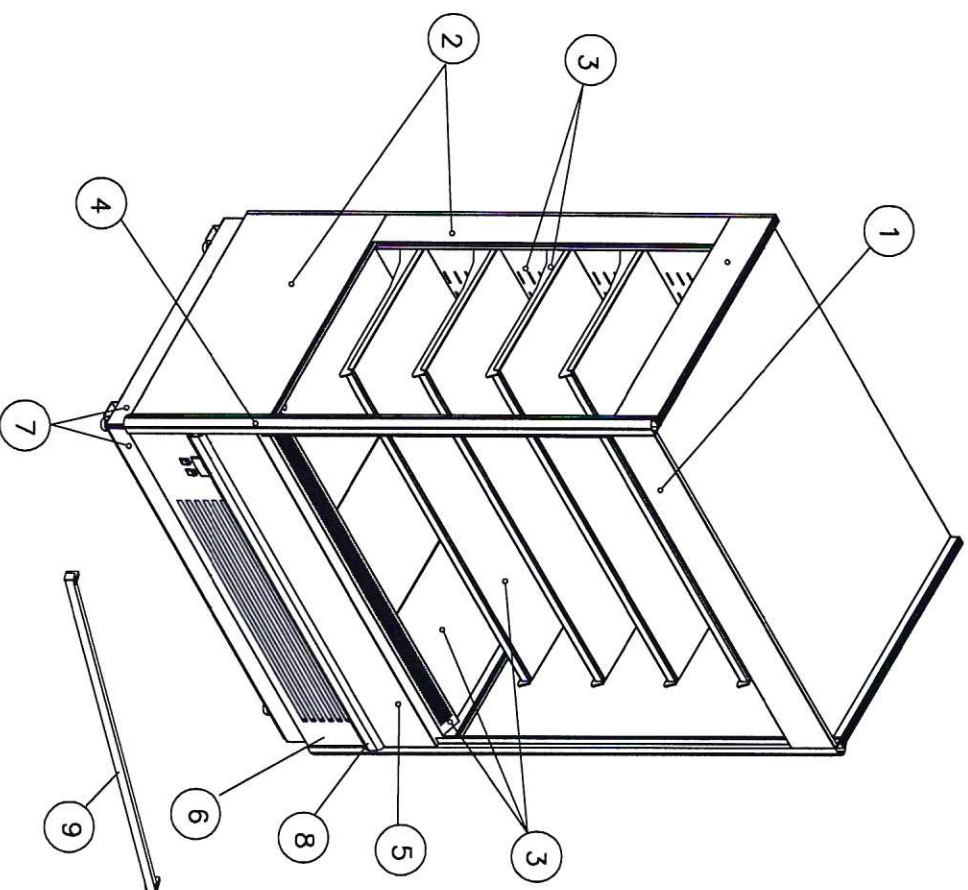

СХЕМА 1. СКЛАДСКАЯ ПОЗИЦИЯ

Схема цветового решения Горка Сирота Сиде _____ ВХСп _____

Количество _____ шт

- ① Верхняя сменная панель RAL9006
- ② Боковая панель RAL9006
- ③ Задняя стенка, полки с кронштейнами, подгон выкладки RAL9005
- ④ Стойки передние RAL9006
- ⑤ Нижняя сменная панель RAL9006
- ⑥ Панель машинного отгеления RAL9006
- ⑦ Основание RAL9005
- ⑧ Профиль бордюра пластиковый (серый)

ОПЦИИ (нужное подчеркнуть):

- ⑨ Багнер защитный (труба нерж) (ставится вместо позиции 8)

Ограничители

LED подсветка на полку

Ценникодержатели

Дополнительная полка с кронштейнами _____ шт

Фруктовый комплект

(зеркальная панель, ограничители для 2х рядов полок)

Согласовано от Заказчика: _____

СХЕМА 2. ИЗГОТОВЛЕНИЕ ПОД ЗАКАЗ

Схема цветового решения Горка Carboxa Side _____ ВХСп _____

Количество _____ шт

- ① Верхняя сменная панель RAL _____
- ② Боковая панель RAL _____
- ③ Задняя стенка, полка с кронштейнами, подгон выкладки RAL _____
- ④ Стойки передние RAL _____
- ⑤ Нижняя сменная панель RAL _____
- ⑥ Панель машинного отделения RA _____
- ⑦ Основание RAL _____
- ⑧ Профиль бордюра пластиковый (серый)