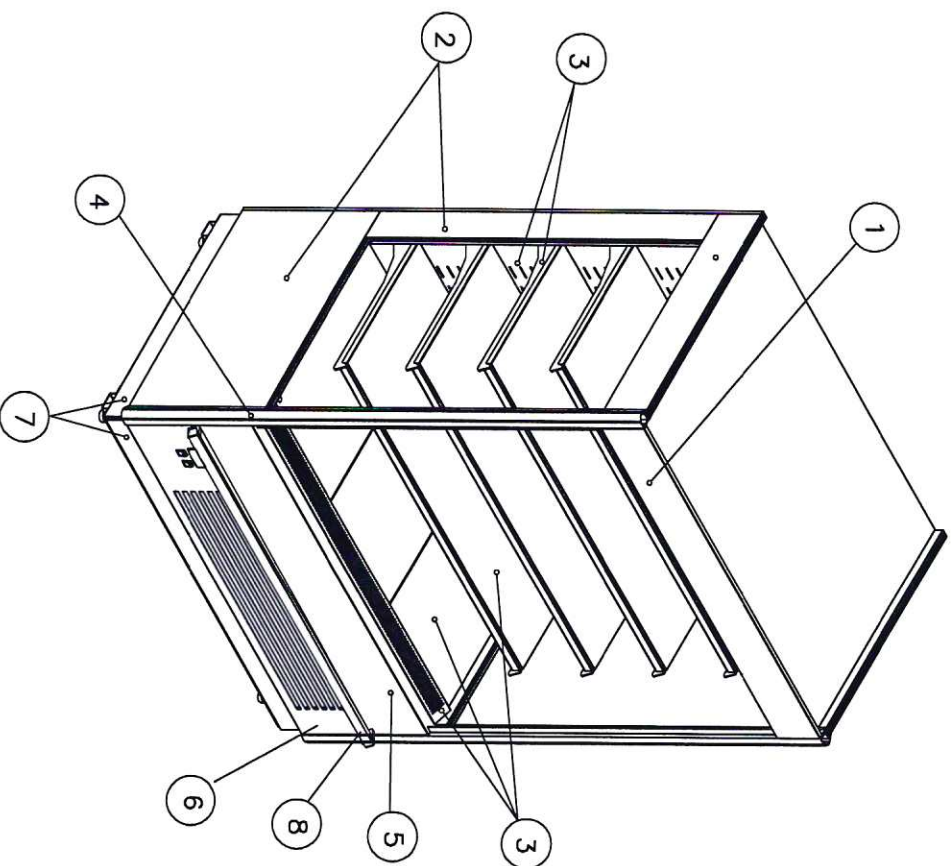

СХЕМА 3. ИЗГОТОВЛЕНИЕ ПОД ЗАКАЗ

Схема цветового решения Горка Сарбома Сиве _____ ВХСп _____

Количество _____ шт

- ① Верхняя сменная панель сталь нерж
- ② Боковая панель сталь нерж
- ③ Задняя стенка, полки с кронштейнами, погон выкладки сталь нерж
- ④ Стойки передние RAL9006
- ⑤ Нижняя сменная панель сталь нерж
- ⑥ Панель машинного отгеления сталь нерж
- ⑦ Основание сталь нерж
- ⑧ Бампер защитный (труба нерж)

ОПЦИИ (нужное подчеркнуть):

Ограничители

LED подсветка на полку

Центрикодержатели

Дополнительная полка с кронштейнами _____ шт

Фруктовый комплект

(зеркальная панель, ограничители для 2х рядов полок)

Согласовано от Заказчика: _____