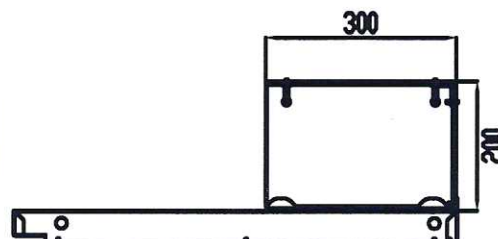

Стекло-колпак Т70 M2sal-1 (3xGN1/1)
Стекло-колпак Т70 M3sal-1 (4xGN1/1)
Стекло-колпак Т70 M2salGN-2 (2xGN1/1+3xGN1/6)
Стекло-колпак Т70 M3salGN-2 (4xGN1/1)