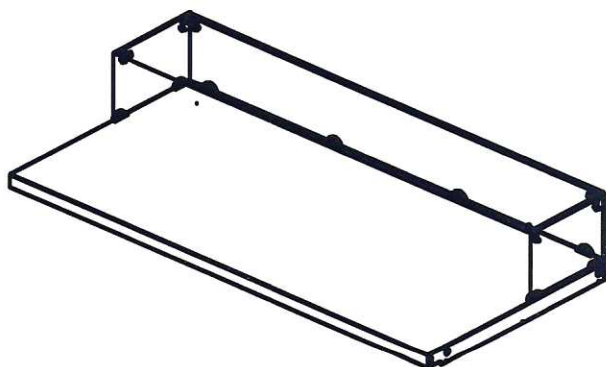

Схема расположения гастроемкостей

для столов SALADETTA с нижним расположением агрегата

ОПЦИИ К СТОЛАМ SALADETTA

ДЛЯ ГАСТРОЕМКОСТЕЙ GN1/3, 1/6

Крышка нерж.Т70 M2sal-1 (6xGN 1/3)
Крышка нерж.Т70 M2sal-1 (6xGN 1/6)
Крышка нерж.Т70 M2salGN-2 (5xGN 1/3)
Крышка нерж.Т70 M2salGN-2 (5xGN 1/6)
Крышка нерж.Т70 M3sal-1 (8xGN 1/3)
Крышка нерж.Т70 M3sal-1 (8xGN 1/6)
Крышка нерж.Т70 M3salGN-2 (7xGN 1/3)
Крышка нерж.Т70 M3salGN-2 (8xGN 1/6)

ДЛЯ ГАСТРОЕМКОСТЕЙ GN1/1, N1/3, 1/6

Стекло-колпак с полкой Т70 M2sal-1 (3xGN1/1)
Стекло-колпак с полкой Т70 M3sal-1 (4xGN1/1)
Стекло-колпак с полкой Т70 M2salGN-2 (2xGN1/1+3xGN1/6)
Стекло-колпак с полкой Т70 M3salGN-2 (4xGN1/1)

ДЛЯ ГАСТРОЕМКОСТЕЙ GN1/1, N1/3, 1/6

Стекло-колпак Т70 M2sal-1 (3xGN1/1)
Стекло-колпак Т70 M3sal-1 (4xGN1/1)
Стекло-колпак Т70 M2salGN-2 (2xGN1/1+3xGN1/6)
Стекло-колпак Т70 M3salGN-2 (4xGN1/1)