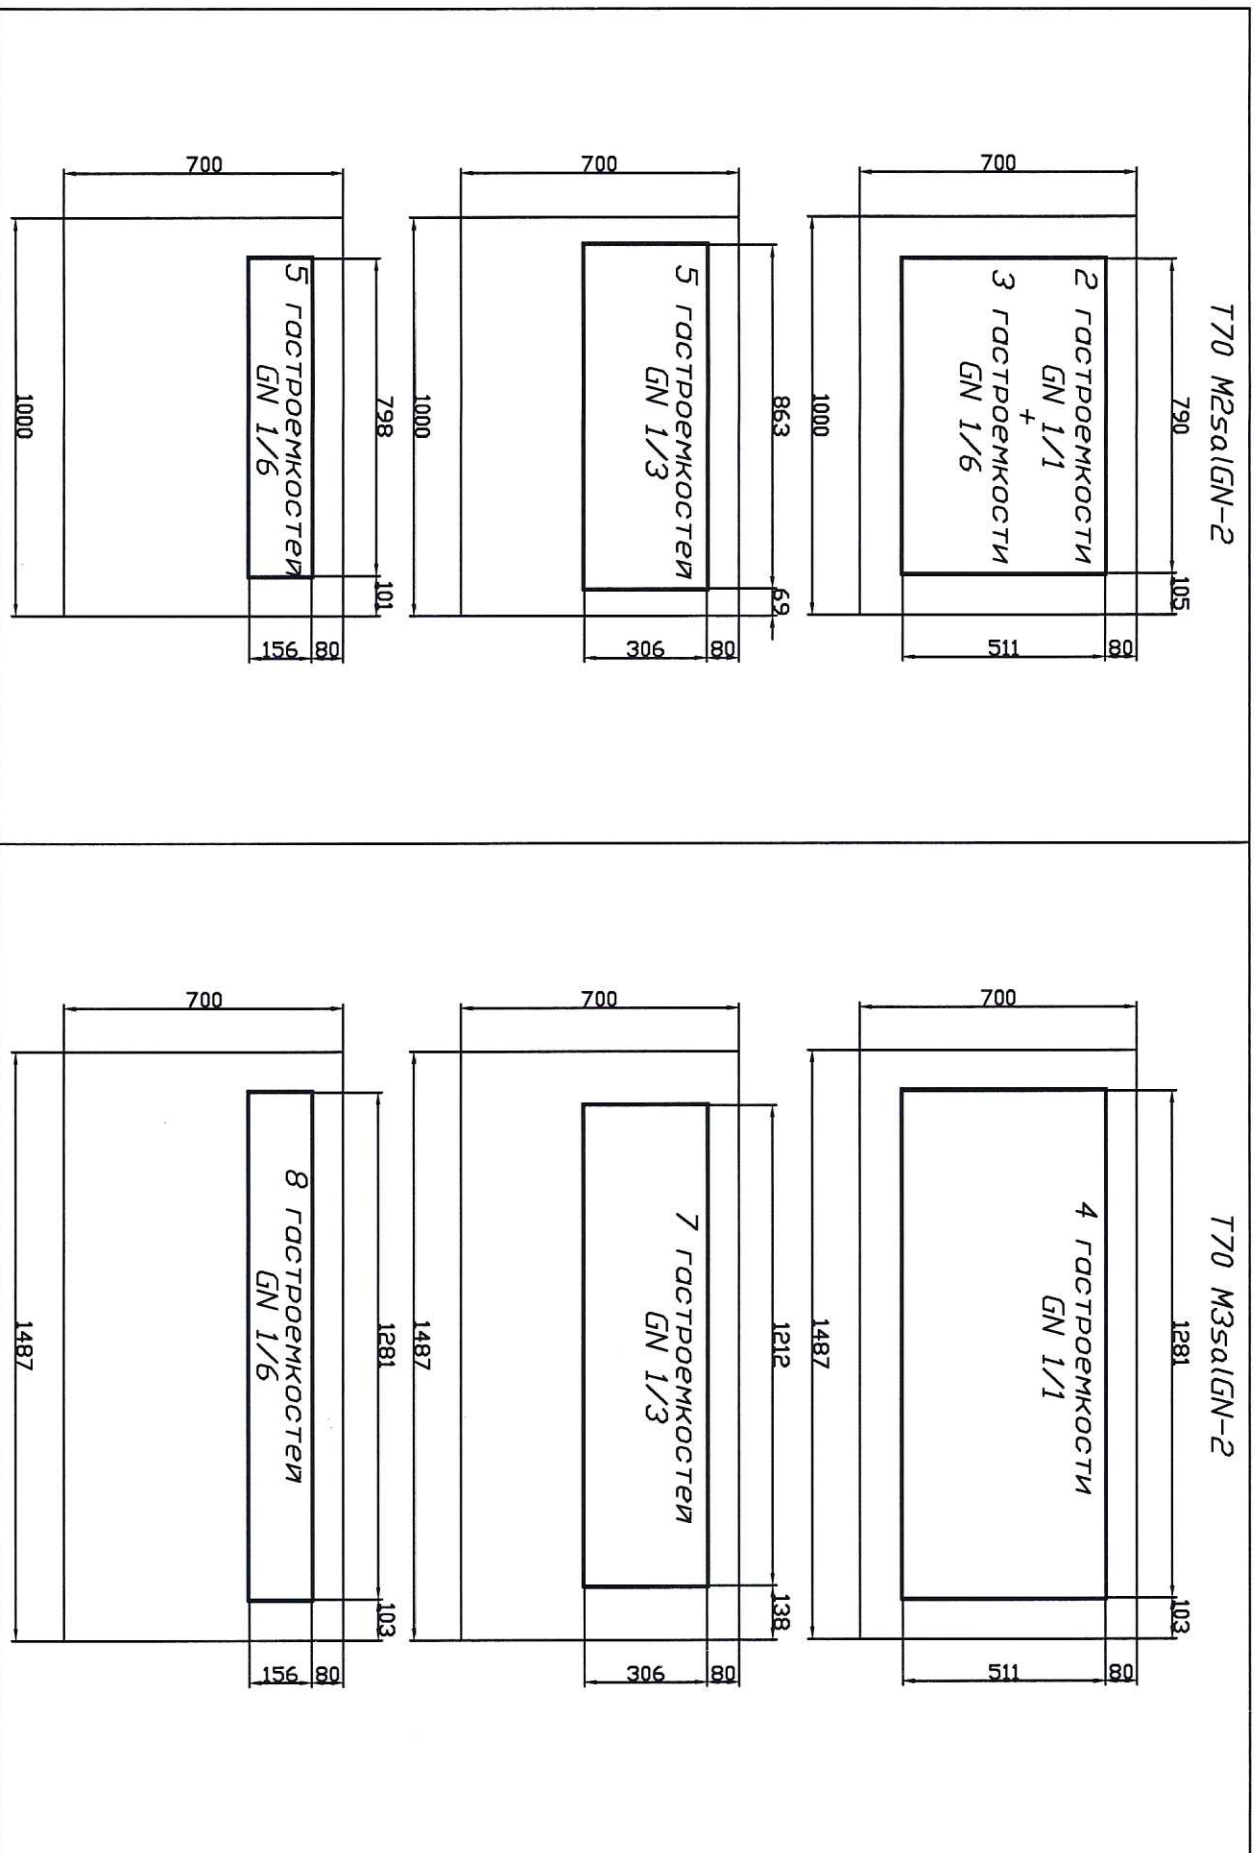

Схема расположения гастроемкостей

для столов SALADETTA с нижним расположением агрегата

ОПЦИИ К СТОЛАМ SALADETTA

ДЛЯ ГАСТРОЕМКОСТЕЙ GN1/3, 1/6

Крышка нерж.Т70 M2sal-1 (6xGN 1/3)
Крышка нерж.Т70 M2sal-1 (6xGN 1/6)
Крышка нерж.Т70 M2salGN-2 (5xGN 1/3)
Крышка нерж.Т70 M2salGN-2 (5xGN 1/6)
Крышка нерж.Т70 M3sal-1 (8xGN 1/3)
Крышка нерж.Т70 M3sal-1 (8xGN 1/6)
Крышка нерж.Т70 M3salGN-2 (7xGN 1/3)
Крышка нерж.Т70 M3salGN-2 (8xGN 1/6)

ДЛЯ ГАСТРОЕМКОСТЕЙ GN1/1, N1/3, 1/6

Стекло-колпак с полкой Т70 M2sal-1 (3xGN1/1)
Стекло-колпак с полкой Т70 M3sal-1 (4xGN1/1)
Стекло-колпак с полкой Т70 M2salGN-2 (2xGN1/1+3xGN1/6)
Стекло-колпак с полкой Т70 M3salGN-2 (4xGN1/1)

ДЛЯ ГАСТРОЕМКОСТЕЙ GN1/1, N1/3, 1/6

Стекло-колпак Т70 M2sal-1 (3xGN1/1)
Стекло-колпак Т70 M3sal-1 (4xGN1/1)
Стекло-колпак Т70 M2salGN-2 (2xGN1/1+3xGN1/6)
Стекло-колпак Т70 M3salGN-2 (4xGN1/1)