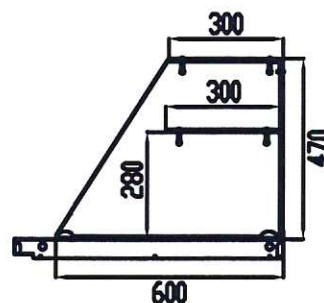

Схема расположения гастроемкостей

для столов SALADETTA с нижним расположением агрегата

ОПЦИИ К СТОЛАМ SALADETTA

ДЛЯ ГАСТРОЕМКОСТЕЙ GN1/3, 1/6

Крышка нерж.Т70 M2sal-1 (6xGN 1/3)
Крышка нерж.Т70 M2sal-1 (6xGN 1/6)
Крышка нерж.Т70 M2salGN-2 (5xGN 1/3)
Крышка нерж.Т70 M2salGN-2 (5xGN 1/6)
Крышка нерж.Т70 M3sal-1 (8xGN 1/3)
Крышка нерж.Т70 M3sal-1 (8xGN 1/6)
Крышка нерж.Т70 M3salGN-2 (7xGN 1/3)
Крышка нерж.Т70 M3salGN-2 (8xGN 1/6)

ДЛЯ ГАСТРОЕМКОСТЕЙ GN1/1, N1/3, 1/6

Стекло-колпак с полкой Т70 M2sal-1 (3xGN1/1)
Стекло-колпак с полкой Т70 M3sal-1 (4xGN1/1)
Стекло-колпак с полкой Т70 M2salGN-2 (2xGN1/1+3xGN1/6)
Стекло-колпак с полкой Т70 M3salGN-2 (4xGN1/1)