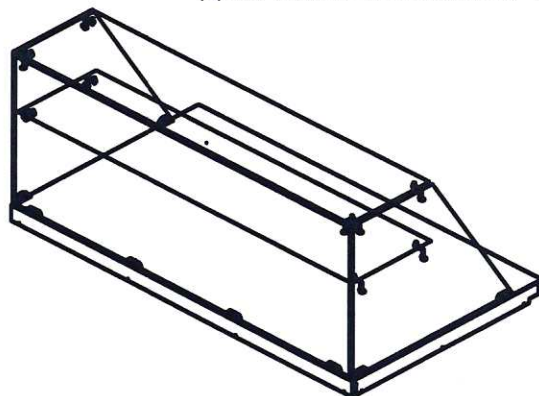

Схема расположения гастроемкостей

для столов SALADETTA с нижним расположением агрегата

ОПЦИИ К СТОЛАМ SALADETTA

ДЛЯ ГАСТРОЕМКОСТЕЙ GN1/3, 1/6

Крышка нерж.Т70 M2sal-1 (6xGN 1/3)
Крышка нерж.Т70 M2sal-1 (6xGN 1/6)
Крышка нерж.Т70 M2salGN-2 (5xGN 1/3)
Крышка нерж.Т70 M2salGN-2 (5xGN 1/6)
Крышка нерж.Т70 M3sal-1 (8xGN 1/3)
Крышка нерж.Т70 M3sal-1 (8xGN 1/6)
Крышка нерж.Т70 M3salGN-2 (7xGN 1/3)
Крышка нерж.Т70 M3salGN-2 (8xGN 1/6)

ДЛЯ ГАСТРОЕМКОСТЕЙ GN1/1, N1/3, 1/6

Стекло-колпак с полкой Т70 M2sal-1 (3xGN1/1)
Стекло-колпак с полкой Т70 M3sal-1 (4xGN1/1)
Стекло-колпак с полкой Т70 M2salGN-2 (2xGN1/1+3xGN1/6)
Стекло-колпак с полкой Т70 M3salGN-2 (4xGN1/1)