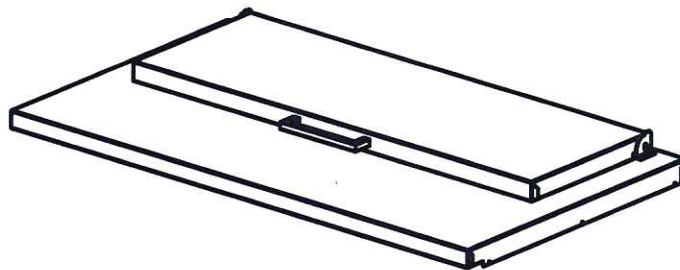

Схема расположения гастроемкостей

для столов SALADETTA с нижним расположением агрегата

ОПЦИИ К СТОЛАМ SALADETTA

ДЛЯ ГАСТРОЕМКОСТЕЙ GN1/3, 1/6

Крышка нерж.Т70 M2sal-1 (6xGN 1/3)
Крышка нерж.Т70 M2sal-1 (6xGN 1/6)
Крышка нерж.Т70 M2salGN-2 (5xGN 1/3)
Крышка нерж.Т70 M2salGN-2 (5xGN 1/6)
Крышка нерж.Т70 M3sal-1 (8xGN 1/3)
Крышка нерж.Т70 M3sal-1 (8xGN 1/6)
Крышка нерж.Т70 M3salGN-2 (7xGN 1/3)
Крышка нерж.Т70 M3salGN-2 (8xGN 1/6)

ДЛЯ ГАСТРОЕМКОСТЕЙ GN1/1, N1/3, 1/6

Стекло-колпак с полкой Т70 M2sal-1 (3xGN1/1)
Стекло-колпак с полкой Т70 M3sal-1 (4xGN1/1)
Стекло-колпак с полкой Т70 M2salGN-2 (2xGN1/1+3xGN1/6)
Стекло-колпак с полкой Т70 M3salGN-2 (4xGN1/1)